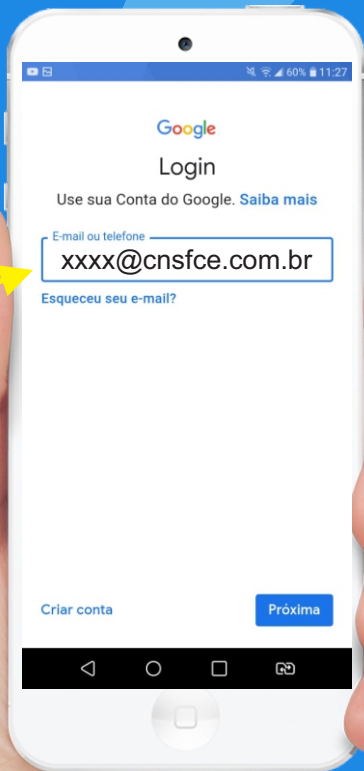

**BAIXE O APP PARA ACESSAR  
SUA SALA DE AULA...**

1 | Baixar o aplicativo  
**Google Classroom**  
na **Google Play**

OBS.: Você deverá  
ter em mãos  
o email fornecido  
pela escola.

**COLÉGIO NOSSA  
SENHORA DE FÁTIMA**

## COMO ACESSAR SUA SALA DE AULA...

2 | Você deverá  
escolher a  
segunda opção

COLÉGIO NOSSA  
SENHORA DE FÁTIMA

**COMO ACESSAR  
SUA SALA DE AULA...**

**3** | Inserir o email  
fornecido  
pela escola

COLÉGIO NOSSA  
SENHORA DE FÁTIMA

## COMO ACESSAR SUA SALA DE AULA...

4 Inserir a senha  
fornecida  
pela escola

**OBS.: Caso  
tenha alterado  
após o primeiro  
acesso, utilizá-la  
agora.**

COLÉGIO NOSSA  
SENHORA DE FÁTIMA

**COMO ACESSAR  
SUA SALA DE AULA...**