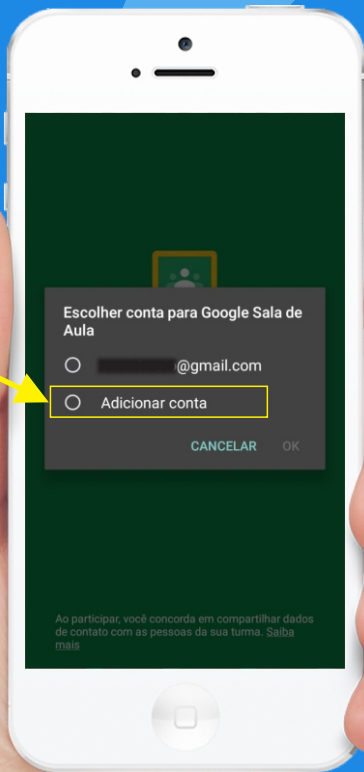

**BAIXE O APP PARA ACESSAR  
SUA SALA DE AULA...**

1 | Baixar o aplicativo  
**Google Classroom**  
na **Google Play**

OBS.: Você deverá  
ter em mãos  
o email fornecido  
pela escola.

**COLÉGIO NOSSA  
SENHORA DE FÁTIMA**

## COMO ACESSAR SUA SALA DE AULA...

2 | Você deverá  
escolher a  
segunda opção

COLÉGIO NOSSA  
SENHORA DE FÁTIMA

**COMO ACESSAR  
SUA SALA DE AULA...**

**3** | Inserir o email  
fornecido  
pela escola

COLÉGIO NOSSA  
SENHORA DE FÁTIMA