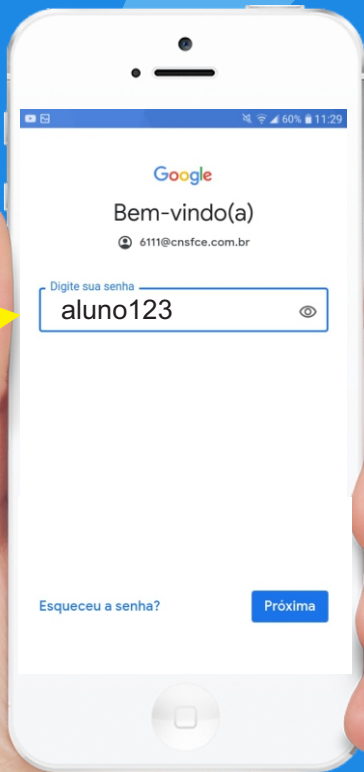

**BAIXE O APP PARA ACESSAR  
SUA SALA DE AULA...**

1 | Baixar o aplicativo  
**Google Classroom**  
na **Google Play**

OBS.: Você deverá  
ter em mãos  
o email fornecido  
pela escola.

**COLÉGIO NOSSA  
SENHORA DE FÁTIMA**

## COMO ACESSAR SUA SALA DE AULA...

2 | Você deverá  
escolher a  
segunda opção

COLÉGIO NOSSA  
SENHORA DE FÁTIMA

**COMO ACESSAR  
SUA SALA DE AULA...**

**3** | Inserir o email  
fornecido  
pela escola

COLÉGIO NOSSA  
SENHORA DE FÁTIMA

## COMO ACESSAR SUA SALA DE AULA...

4 Inserir a senha  
fornecida  
pela escola

**OBS.: Caso  
tenha alterado  
após o primeiro  
acesso, utilizá-la  
agora.**

COLÉGIO NOSSA  
SENHORA DE FÁTIMA

**COMO ACESSAR  
SUA SALA DE AULA...**