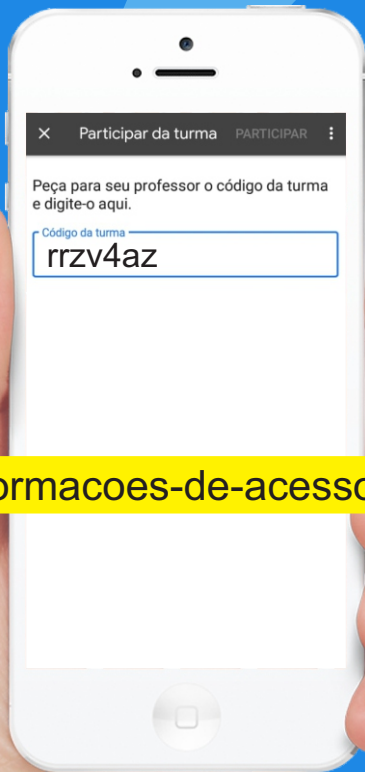

## COMO ACESSAR SUA SALA DE AULA...

2 | Você deverá  
escolher a  
segunda opção

COLÉGIO NOSSA  
SENHORA DE FÁTIMA

**COMO ACESSAR  
SUA SALA DE AULA...**

**3** | Inserir o email  
fornecido  
pela escola

COLÉGIO NOSSA  
SENHORA DE FÁTIMA

## COMO ACESSAR SUA SALA DE AULA...

4 Inserir a senha  
fornecida  
pela escola

**OBS.: Caso  
tenha alterado  
após o primeiro  
acesso, utilizá-la  
agora.**

COLÉGIO NOSSA  
SENHORA DE FÁTIMA

**COMO ACESSAR  
SUA SALA DE AULA...**

**5** Clique no sinal de + para adicionar uma sala de aula

**COLÉGIO NOSSA  
SENHORA DE FÁTIMA**

## COMO ACESSAR SUA SALA DE AULA...

6 No link abaixo  
você encontrará  
o código  
referente a  
sua turma.

<http://cnsfce.com.br/informacoes-de-acesso/>

COLÉGIO NOSSA  
SENHORA DE FÁTIMA