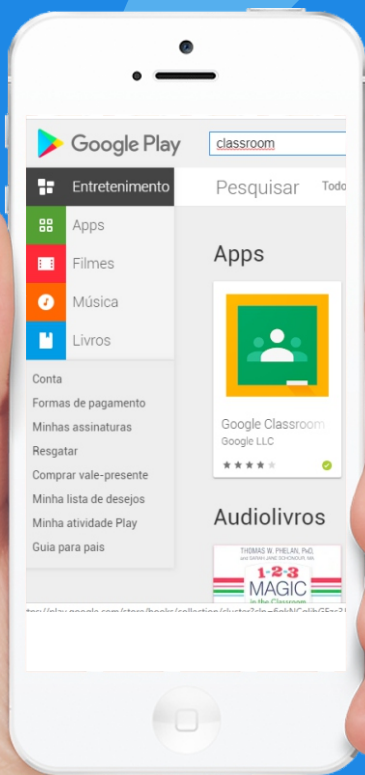

**BAIXE O APP PARA ACESSAR  
SUA SALA DE AULA...**

1 | Baixar o aplicativo  
**Google Classroom**  
na **Google Play**

OBS.: Você deverá  
ter em mãos  
o email fornecido  
pela escola.

**COLÉGIO NOSSA  
SENHORA DE FÁTIMA**

## COMO ACESSAR SUA SALA DE AULA...

2 | Você deverá  
escolher a  
segunda opção

COLÉGIO NOSSA  
SENHORA DE FÁTIMA

**COMO ACESSAR  
SUA SALA DE AULA...**

**3** | Inserir o email  
fornecido  
pela escola

COLÉGIO NOSSA  
SENHORA DE FÁTIMA